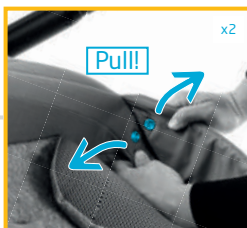

11.

Maxi-Cosi | Lila 0M / Max 15 kg | 39

EN	Child installation	HR	Stavljanje djeteta
FR	Installation de l'enfant	SK	Inštalácia pre deti
DE	Anschlallen des Kindes	BG	Монтиран продукт за деца
NL	Plaatsen van het kind	UK	Розміщення дитини
IT	Accomodare il bambino	HU	Gyermekek behelyezése
SV	Placera barnet	SL	Namestititev otroka
DA	Barneinstallation	ET	Lapse paigutamine
FI	Lapsen asettaminen	CZ	Umístění dítěte
PL	Umieszczenie i zabezpieczenie dziecka	EL	Τοποθέτηση του παιδιού
NO	Plassering av barnet	RO	Introducerea copilului
RU	Размещение ребенка	HE	הושבת הילד
TR	Çocuğun yerleştirilmesi	AR	تنصيب الطفل