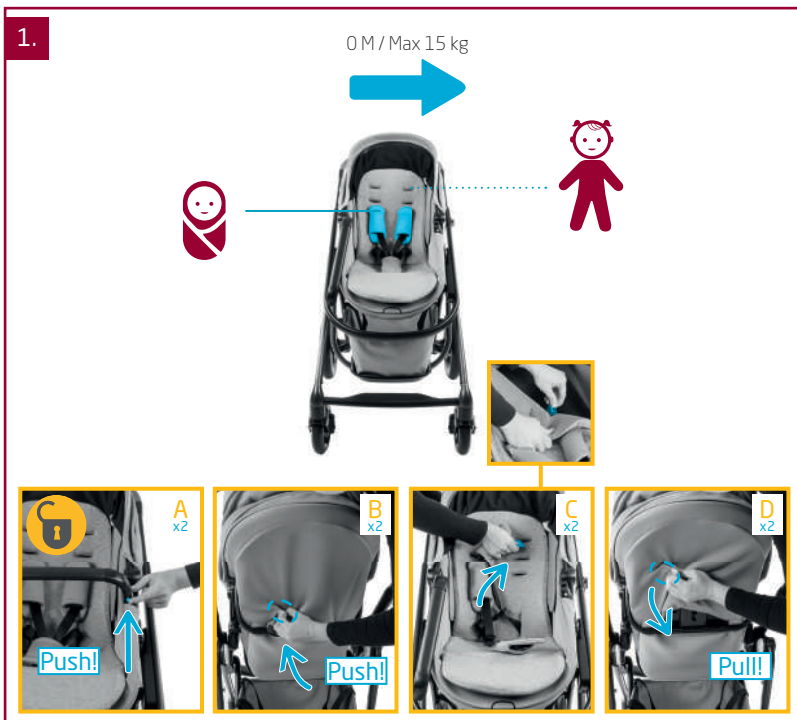

11.

Maxi-Cosi | Lila 0M / Max 15 kg | 39

EN	Child installation	HR	Stavljanje djeteta
FR	Installation de l'enfant	SK	Inštalácia pre deti
DE	Anschlallen des Kindes	BG	Монтиран продукт за деца
NL	Plaatsen van het kind	UK	Розміщення дитини
IT	Accomodare il bambino	HU	Gyermekek behelyezése
SV	Placera barnet	SL	Namestititev otroka
DA	Barneinstallation	ET	Lapse paigutamine
FI	Lapsen asettaminen	CZ	Umístění dítěte
PL	Umieszczenie i zabezpieczenie dziecka	EL	Τοποθέτηση του παιδιού
NO	Plassering av barnet	RO	Introducerea copilului
RU	Размещение ребенка	HE	הושבת הילד
TR	Çocuğun yerleştirilmesi	AR	تنصيب الطفل

www.maxi-cosi.com

EN	Stroller + car seat	HR	Kolica + auto sjedalica za bebu
FR	Poussette + siège auto	SK	Kočík + detská autosedačka
DE	Kinderwagen + Babyschale	BG	Количка + Детска седалка за кола
NL	Wandelwagen + autozitje voor baby's	UK	Коляска + автокрісло
IT	Passettino + seggiolino auto	HU	Babakocsi + gyermek biztonságos autósülés
SV	Barnvagn + babyskydd	SL	Otroški voziček + otroški avtosedež
DA	Klapvogn + babysæde	ET	Lapsevanker + lapse autoiste
FI	Rattaat + vauvan turv	CZ	Kočárek + dětská autosedačka
PL	Wózek + fotelik samochodowy	EL	Καρότσι + κάθισμα αυτοκινήτου
NO	Vogn + bilsete for babyer	RO	Cărucior + scaun automobil pentru co
RU	Коляска + автокрес	HE	טילון + מושב
TR	Puset + oto güvenli koltuğu	AR	عربة الأطفال + كرسي أوتوماتيكي للرضع